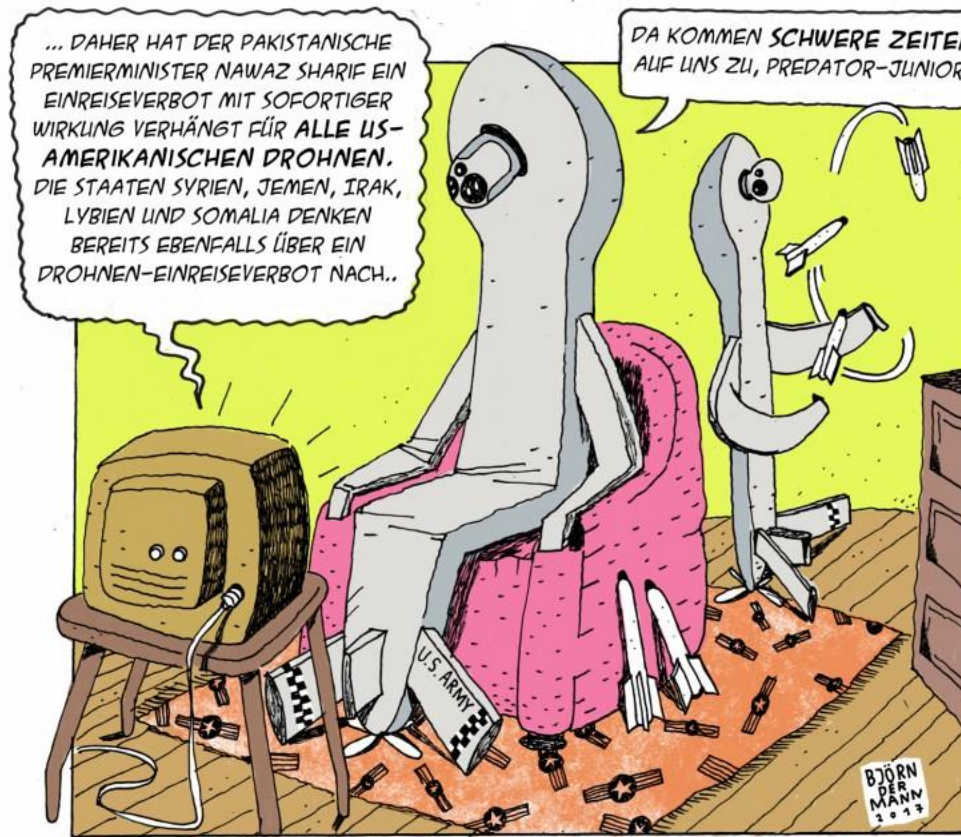

Projekt: Künstlervorstellung

„New new World“

Projekt: Künstlervorstellung

„New new World“

Allesia Schuth | Installation, Performance

Projekt: Künstlervorstellung

„New new World“

Projekt: Künstlervorstellung

„New new World“

Projekt: Künstlervorstellung

„New new World“

Projekt: Künstlervorstellung

„New new World“

„New new World“

Projekt: Künstlervorstellung

„New new World“