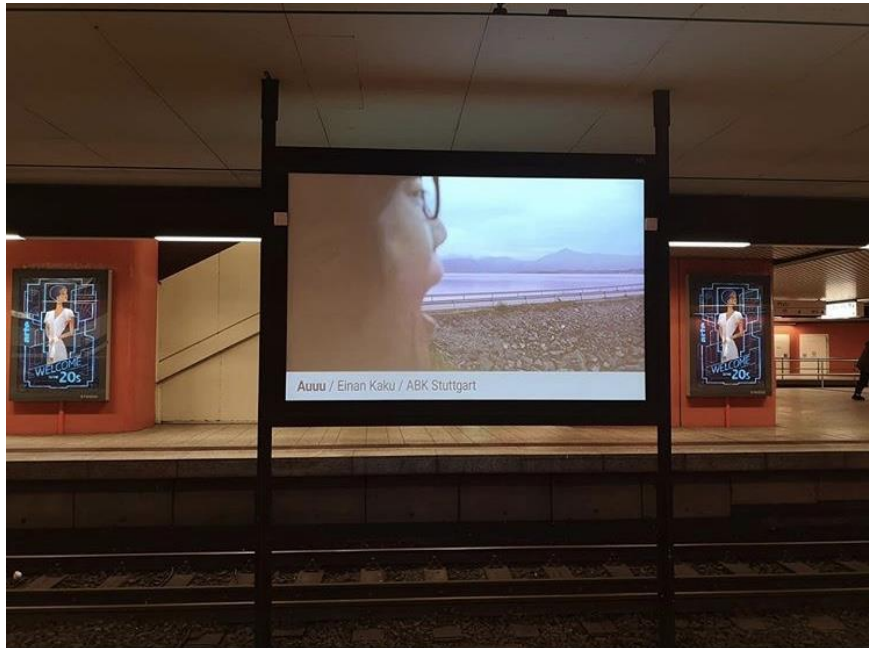

Projekt: Künstlervorstellung

„New new World“

Projekt: Künstlervorstellung

„New new World“

Allesia Schuth | Installation, Performance

Projekt: Künstlervorstellung

„New new World“

Projekt: Künstlervorstellung