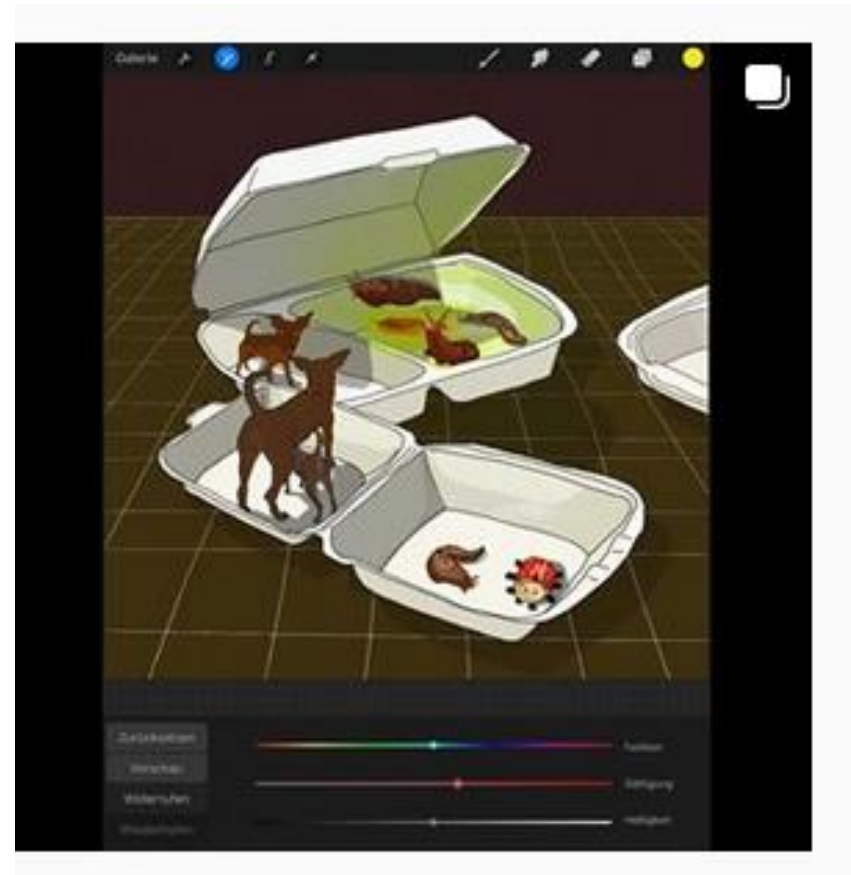

Projekt: Künstlervorstellung

„New new World“